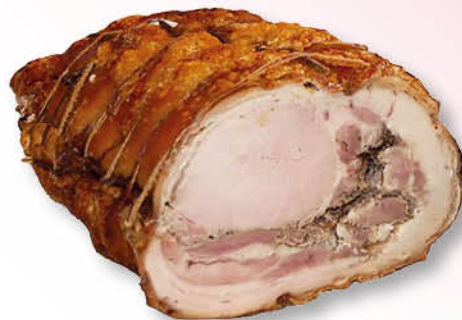

PORCHETTA TIPO
ARICCIA 1/2 SV

PREZZO PRO
7,69
AL KG